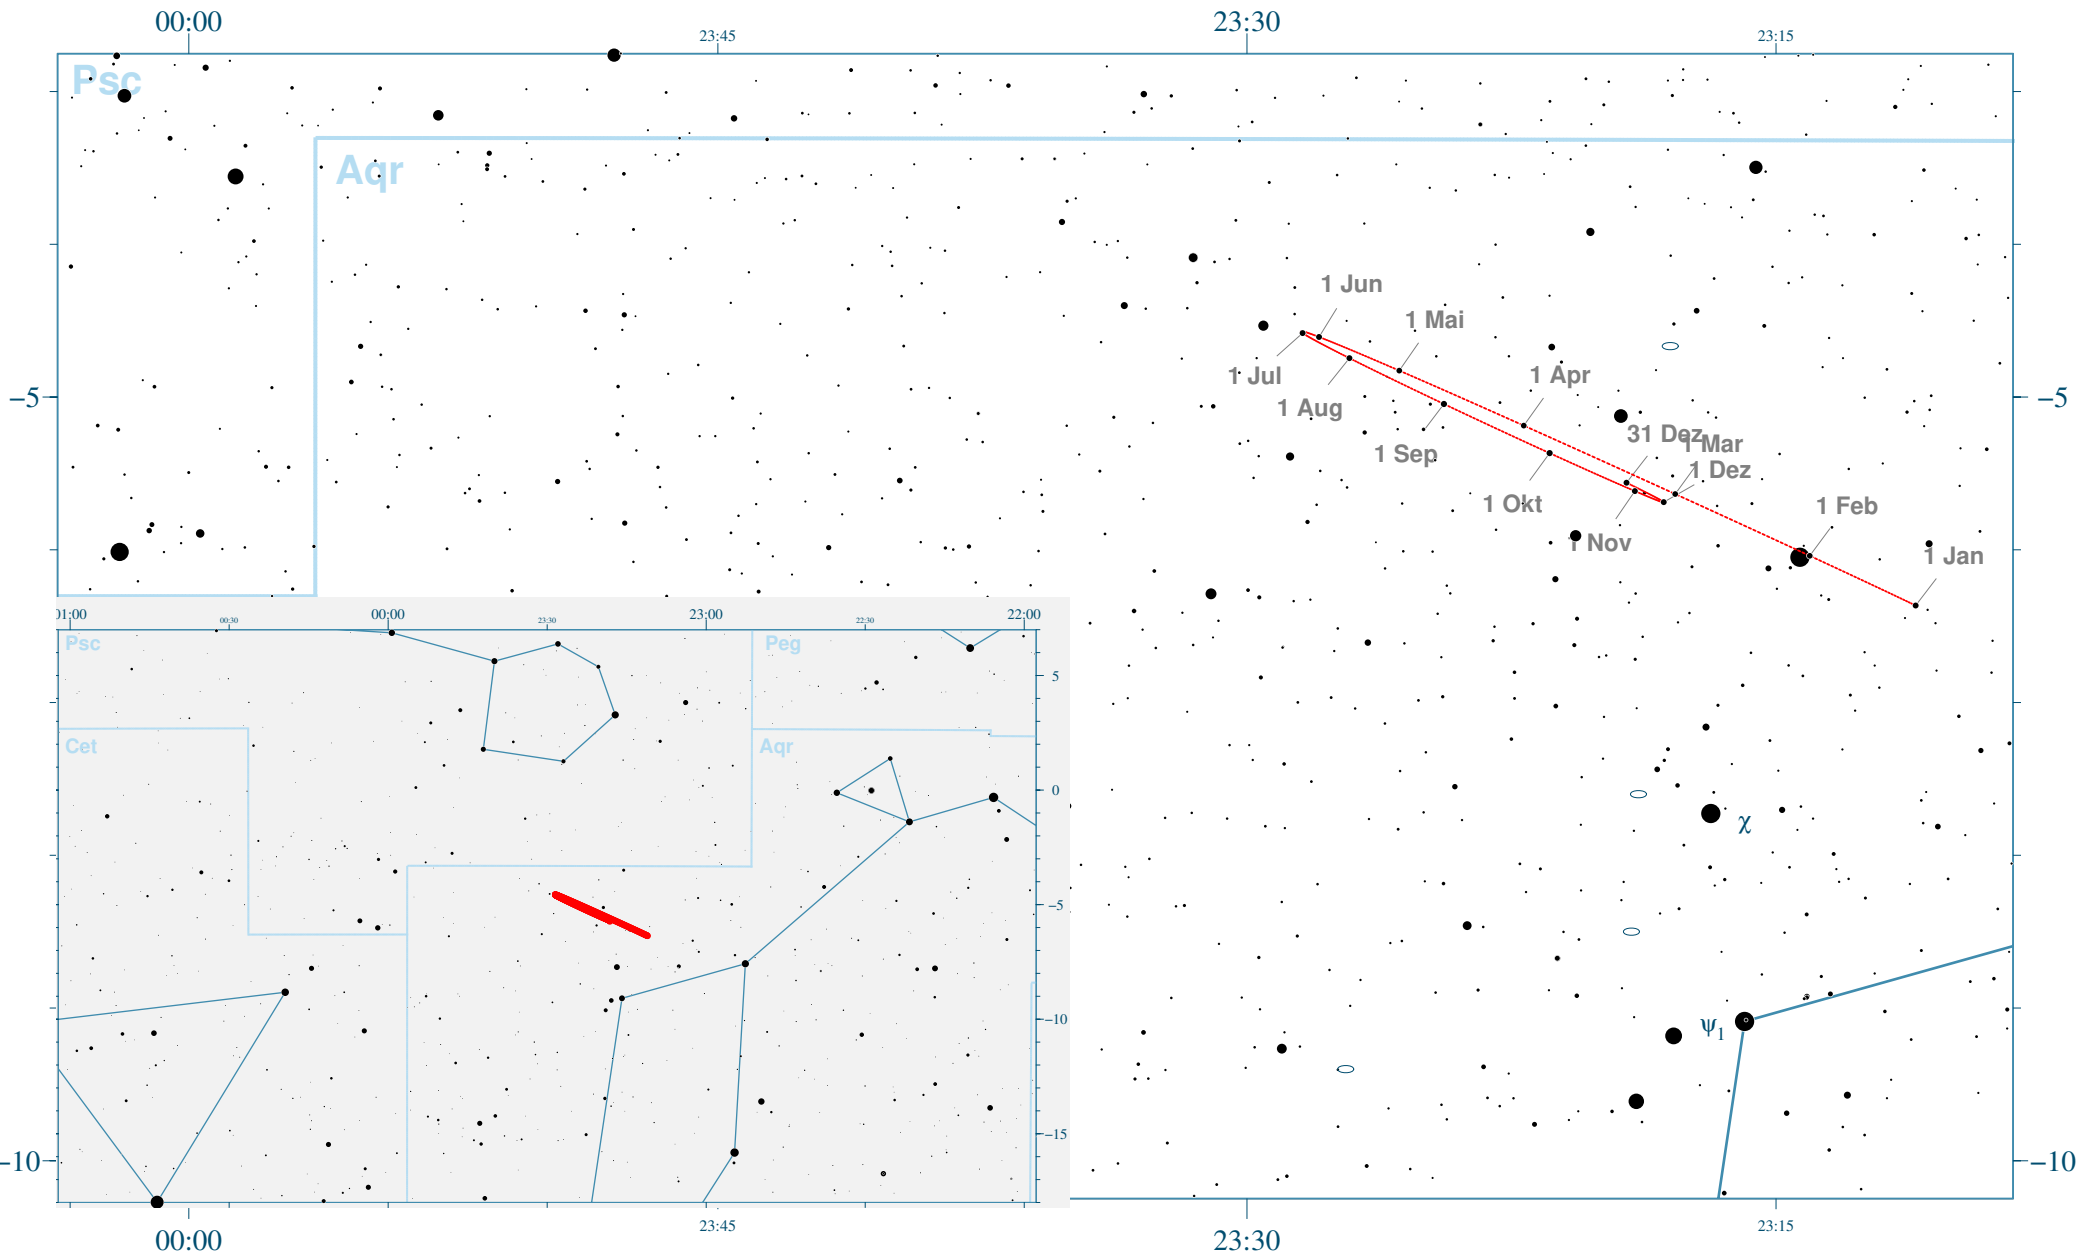

# Planet Neptun im Jahr 2020

- Objekte**
- ⊕ Kugel-Haufen
  - ⊙ Offener Haufen
  - Diffuser Nebel
  - ⊕ Planet. Nebel
  - ⊖ Ellipt. Nebel
  - ⊖ Spiral-Nebel

- Helligkeiten**
- 
- 11.0 10.0 9.0 8.0 7.0 6.0 5.0 4.0 3.0 2.0 1.0 0.0